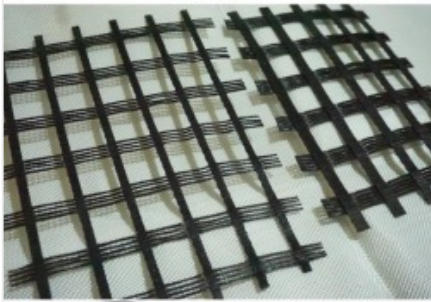

08-6440-1948

จีโอกริด

ตราสินค้า: GEOSYS

คำค้นหา: จีโอกริด **หมวดหมู่:** ตะแกรงเหล็กและลวดตาข่าย

รายละเอียดสินค้า

รายละเอียด

ตาข่ายเสริมกำลังดิน Geogrids & & รั้วขมแคตตาล็อกออนไลน์ (คลิก)
GEOGRIDS(ตาข่ายเสริมกำลังดิน)เป็นตาข่ายพลาสติก...

การใช้งานของสินค้า

การนำ Geogrid (ตาข่ายเสริมกำลังดิน) มาประยุกต์ใช้เพื่อช่วยเพิ่มความสามารถ
ในการรับแรงเฉือนในดินอ่อน ทำให้ดินมีเสถียรภาพมา...

[ดูรายละเอียด](#)